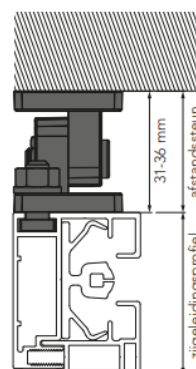

Producteigenschappen

Materiaal	Aluminium
Screendoeken	Acryldoeken (ruim 30+ doeken)
Cassette	Recht
Maximale breedte [cm]	400 cm
Maximale hoogte [cm]	320 cm
Max. oppervlakte	12,8 m ²
Bediening	Elektrisch (zonne-energie)
Montage	Op-de-dag/in-de-dag
Windvast	Tot windkracht 8
Fabrieksgarantie	5 jaar

Standaardstroomkleuren (Elke gewenste RAL-kleur tegen meerprijs)

Omkasting

Vella Rech 85 x 105 mm

Zijgeleiders (IDD en ODD mogelijk)

Vella 34 x 43 mm

Onderlijst

Vella 24 x 40 mm

Afstandsteunen