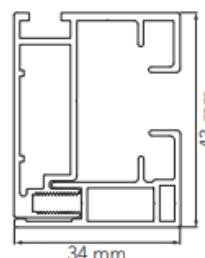

Producteigenschappen

Materiaal	Aluminium
Screendoeken	Acryldoeken (ruim 30+ doeken)
Cassette	Recht
Maximale breedte [cm]	400 cm
Maximale hoogte [cm]	320 cm
Max. oppervlakte	12,8 m ²
Bediening	Elektrisch (zonne-energie)
Montage	Op-de-dag/in-de-dag
Windvast	Tot windkracht 8
Fabrieksgarantie	5 jaar

Standaardstroomkleuren (Elke gewenste RAL-kleur tegen meerprijs)

Omkasting

Vella Rech 85 x 105 mm

Zijgeleiders (IDD en ODD mogelijk)

Vella 34 x 43 mm

Onderlijst

Vella 24 x 40 mm

Afstandsteunen